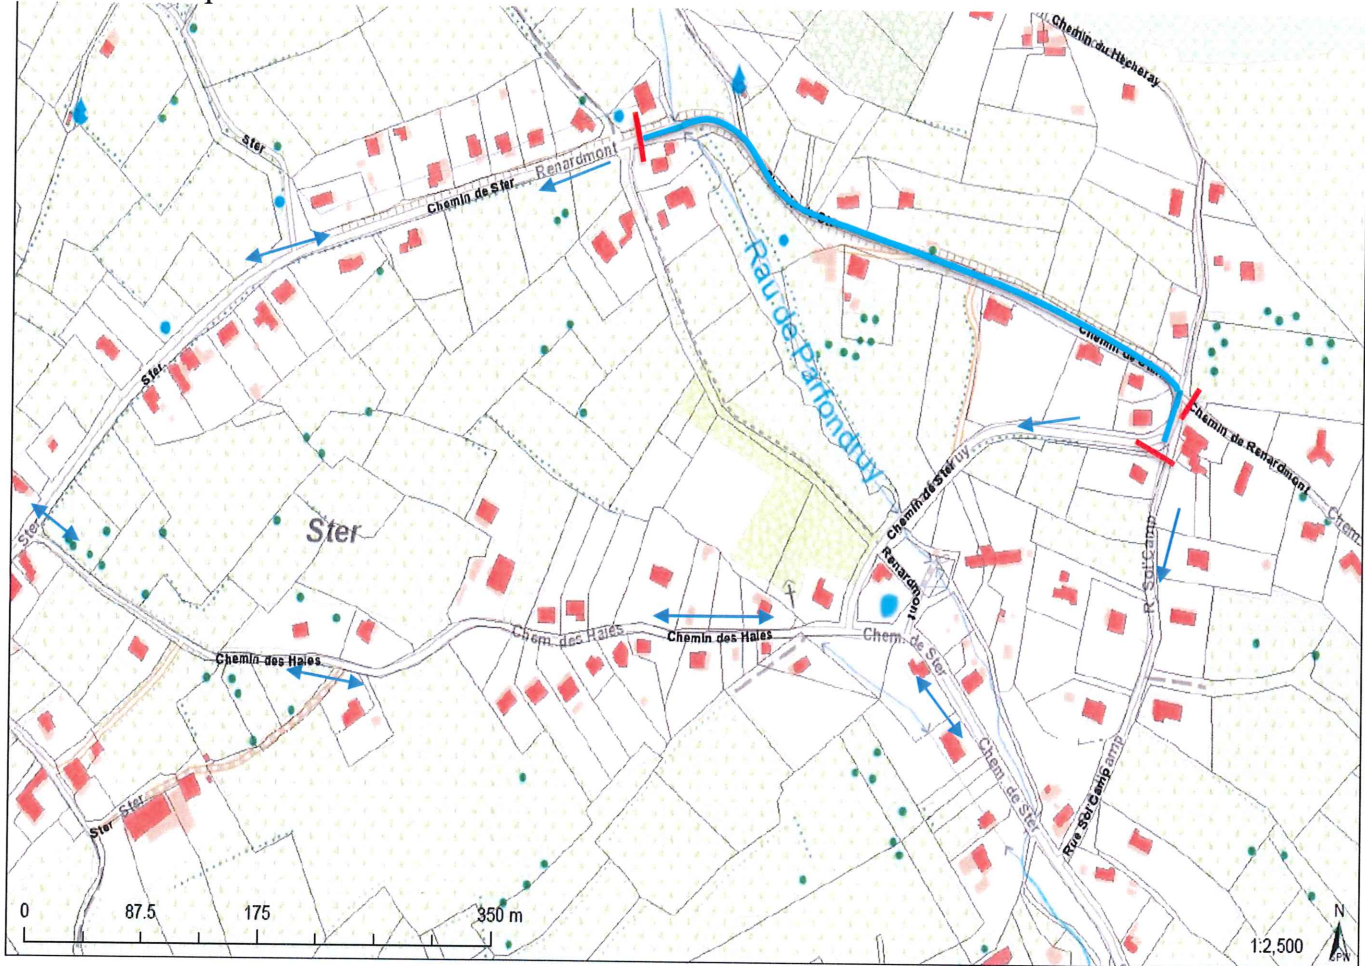

Phase 2 : Délimitation zone et plan de déviation

Phase 2 : Chemin de ster, y compris carrefour avec le Chemin de Renardmont et la rue Sol'Camp

- : Route barrée accès interdit
- ↔ : Déviation mise en place
- : Zone de travail surlignée