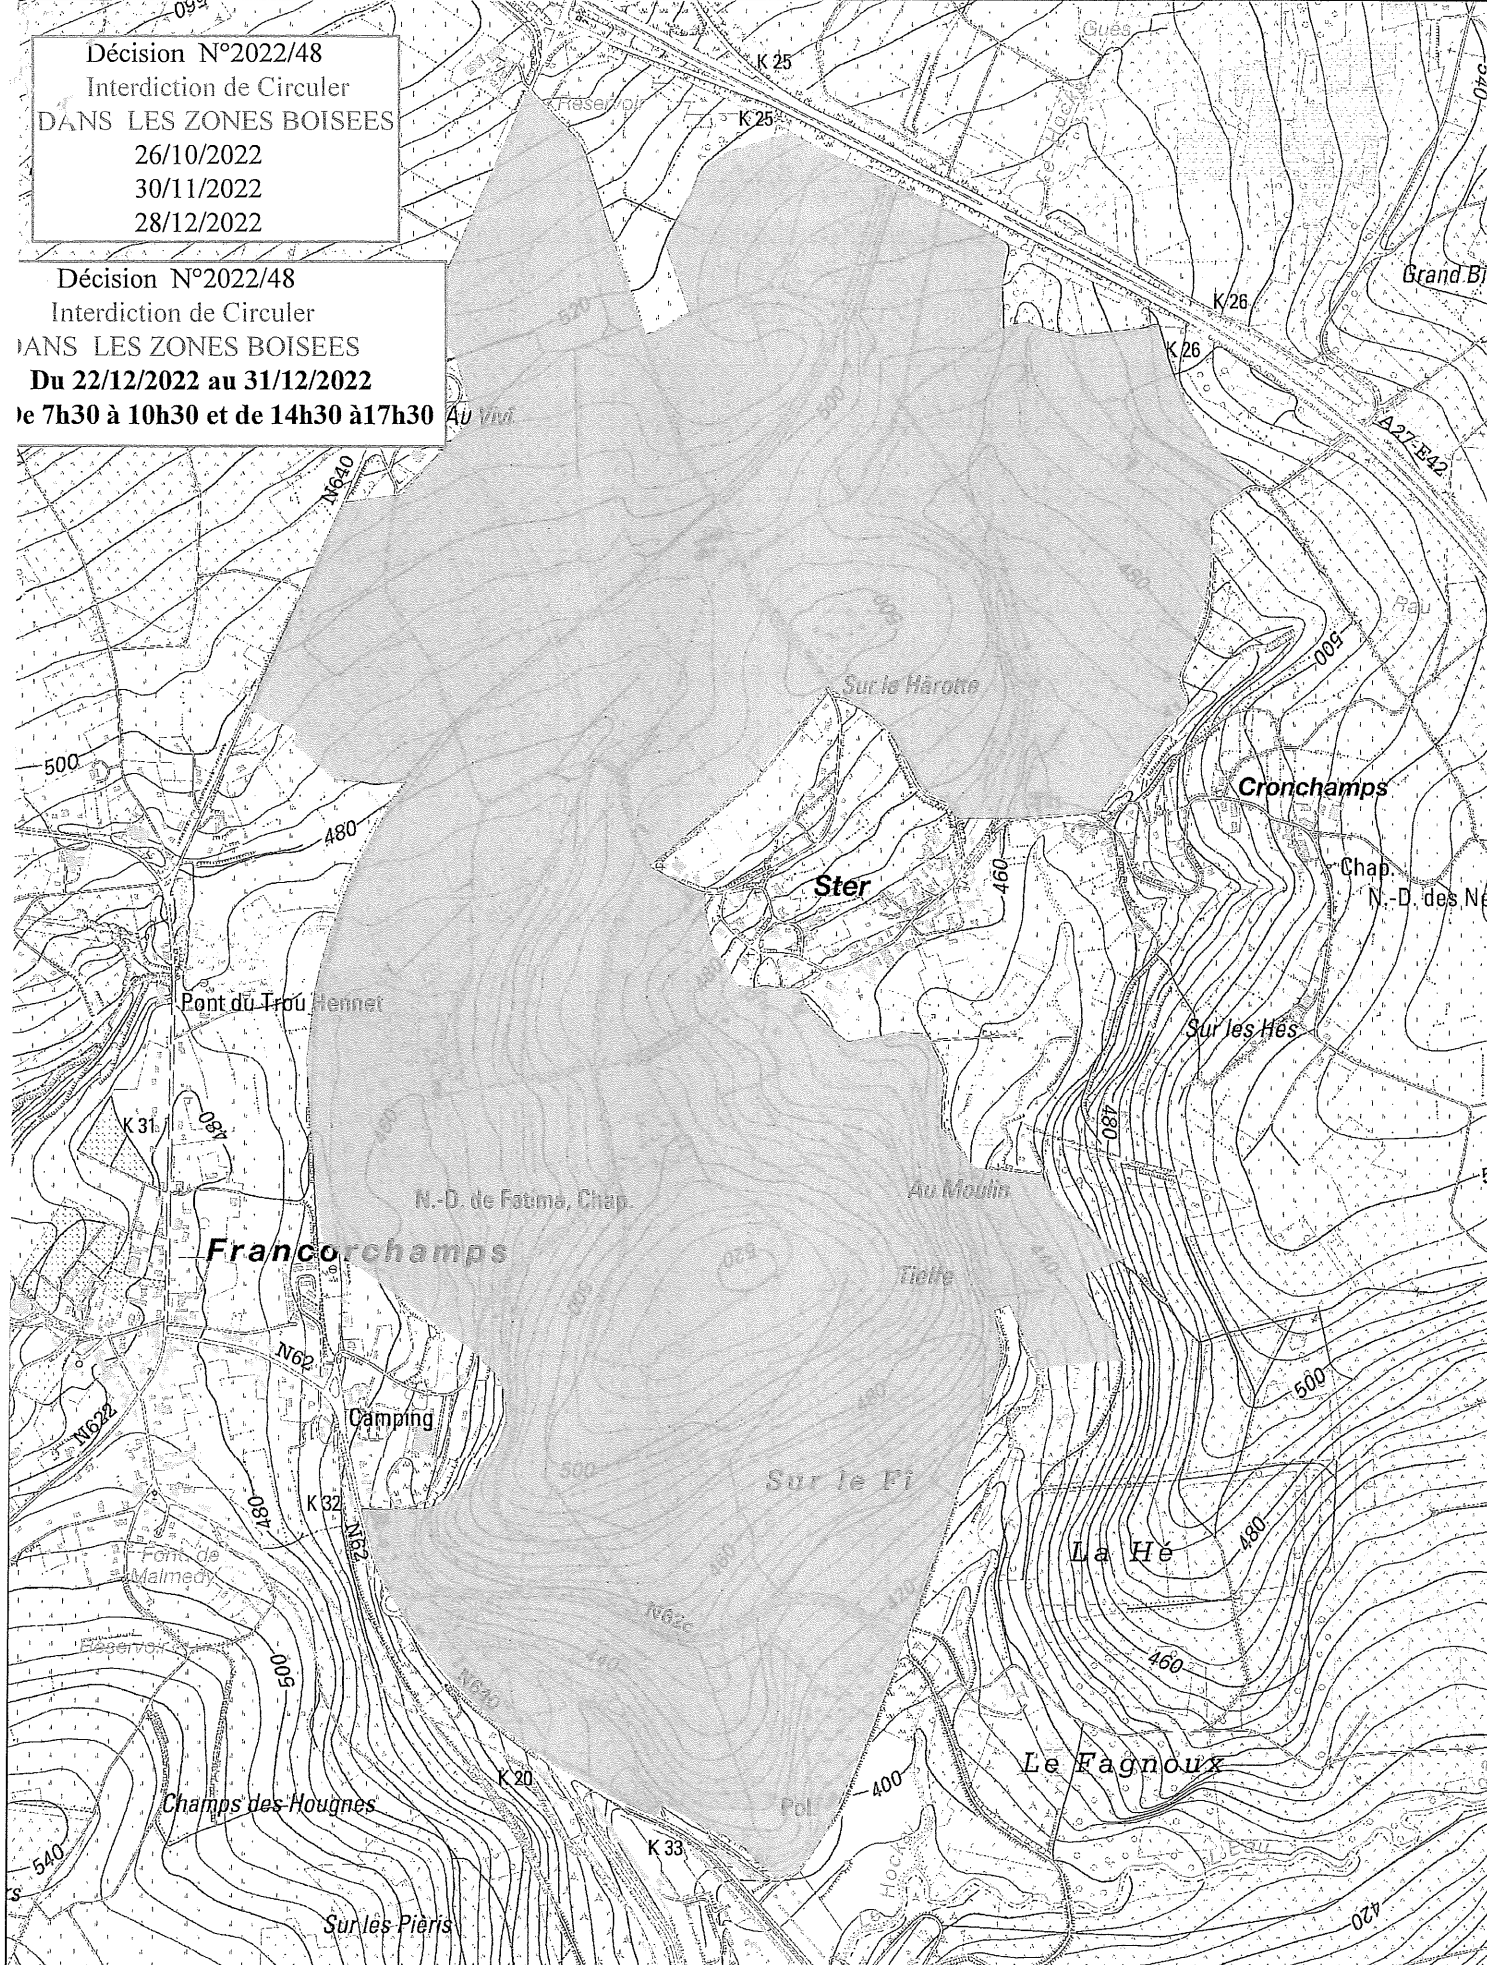

Décision N°2022/48
Interdiction de Circuler
DANS LES ZONES BOISEES
26/10/2022
30/11/2022
28/12/2022

Décision N°2022/48
Interdiction de Circuler
DANS LES ZONES BOISEES
Du 22/12/2022 au 31/12/2022
de 7h30 à 10h30 et de 14h30 à 17h30

Wallonie
service public
SPW

Cantonnement de Spa

Territoire de chasse de Sur le FY Ry de Hockai

Echelle 1:14460

Fond IGN